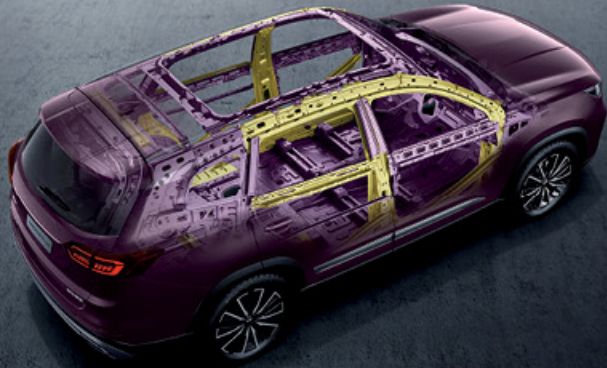

TIGGO 8 PRO

AYRICALIĞIN KEYFİNİ SÜRÜN

CHERY

# AYRICALIĞI HİSSEDİN

Lüks tasarım ve özelliklere sahip Tiggo8 Pro tam size göre. Sunduğu üstün konfor, güvenlik ve hayatınızı kolaylaştıran özellikler ile beklentilerin ötesinde bir yolculuk deneyimi sizi bekliyor.